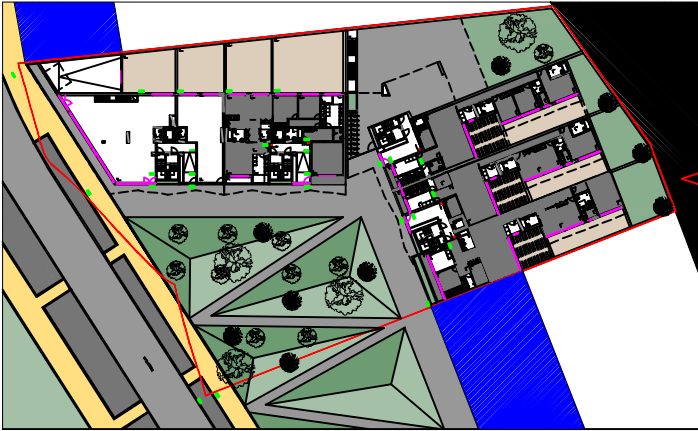

MONTGERON LIVING

R/C Drt. - Bloco 4

ESC: 1/150